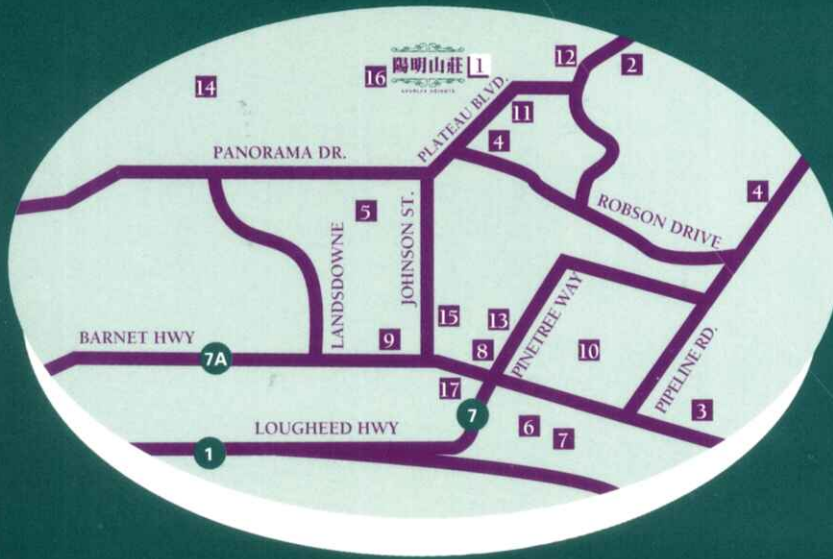

高貴林Westwood

Plateau，群山環抱，樹木青蔥，風光明媚，乃安居樂業之必然首選。陽明山莊，

位於Westwood Plateau夢幻街百萬地段，地位更加尊貴顯赫，無與倫比。

陽明山莊發展概念，統一週詳。

區內庭園流水，

鳥語花香。獨立

屋設計美侖美奐，用料精良，間格實用，加上十年新屋保證，絕對令閣下安枕無憂！

閣下現在就可以最超值之價錢，選購陽明山莊全新獨立屋，成為Westwood Plateau最完善獨立屋綜合發展社區的一份子。

陽明山莊

AVONLEA HEIGHTS

B C C O N D O S . N E T

1 陽明山莊

- | | |
|------------------------|-----------------|
| 2 哥爾夫球及鄉村俱樂部 | 10 康樂中心 |
| 3 華人超級市場 | 11 92年夢幻街 |
| 4 小學 | 12 94年夢幻街 |
| 5 中學校址 | 13 建議中架空火車車站 |
| 6 中式酒樓 | 14 哥爾夫球場 |
| 7 Westwood Mall百貨商場 | 15 水上活動中心 |
| 8 Coquitlam Centre百貨商場 | 16 Ridge Park公園 |
| 9 銀行 | 17 西岸快車站 |