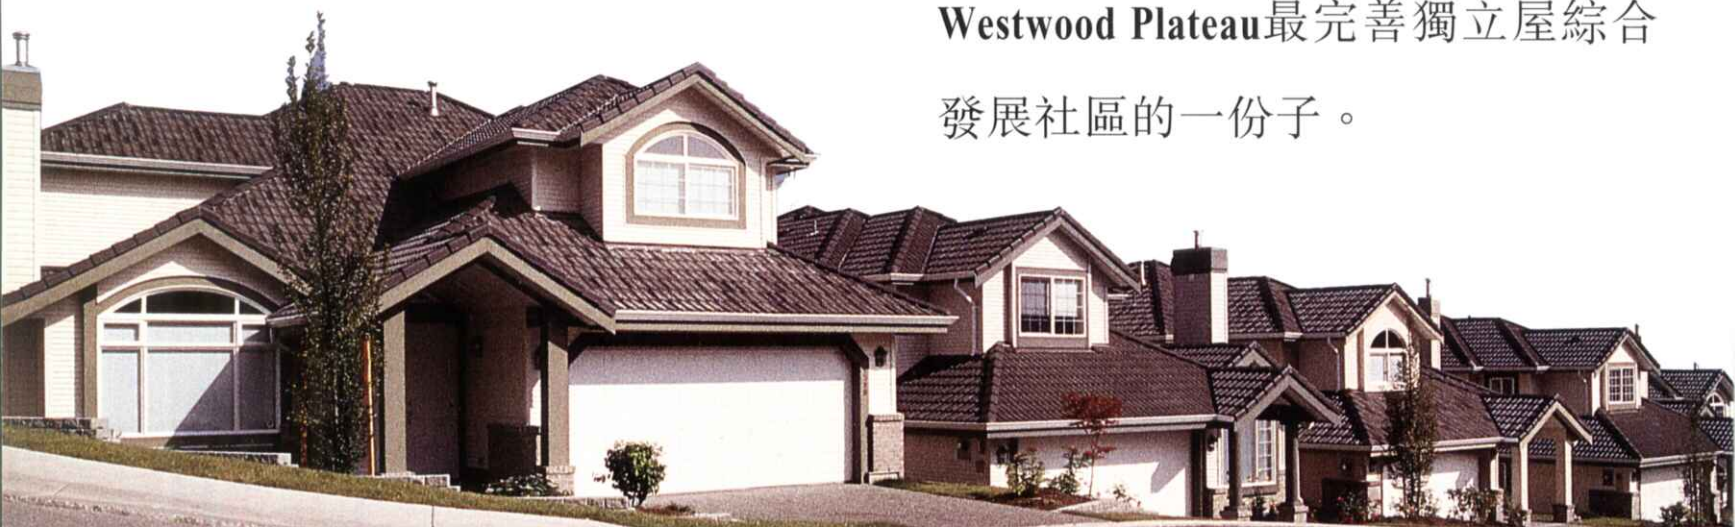

高貴林Westwood

Plateau，群山環抱，樹木青蔥，風光明媚，乃安居樂業之必然首選。陽明山莊，

位於Westwood Plateau夢幻街百萬地段，地位更加尊貴顯赫，無與倫比。

陽明山莊發展概念，統一週詳。

區內庭園流水，

鳥語花香。獨立

屋設計美侖美奐，用料精良，間格實用，加上十年新屋保證，絕對令閣下安枕無憂！

閣下現在就可以最超值之價錢，選購陽明山莊全新獨立屋，成為Westwood Plateau最完善獨立屋綜合發展社區的一份子。

陽明山莊

AVONLEA HEIGHTS

B C C O N D O S . N E T

1 陽明山莊

- | | |
|------------------------|-----------------|
| 2 哥爾夫球及鄉村俱樂部 | 10 康樂中心 |
| 3 華人超級市場 | 11 92年夢幻街 |
| 4 小學 | 12 94年夢幻街 |
| 5 中學校址 | 13 建議中架空火車車站 |
| 6 中式酒樓 | 14 哥爾夫球場 |
| 7 Westwood Mall百貨商場 | 15 水上活動中心 |
| 8 Coquitlam Centre百貨商場 | 16 Ridge Park公園 |
| 9 銀行 | 17 西岸快車站 |